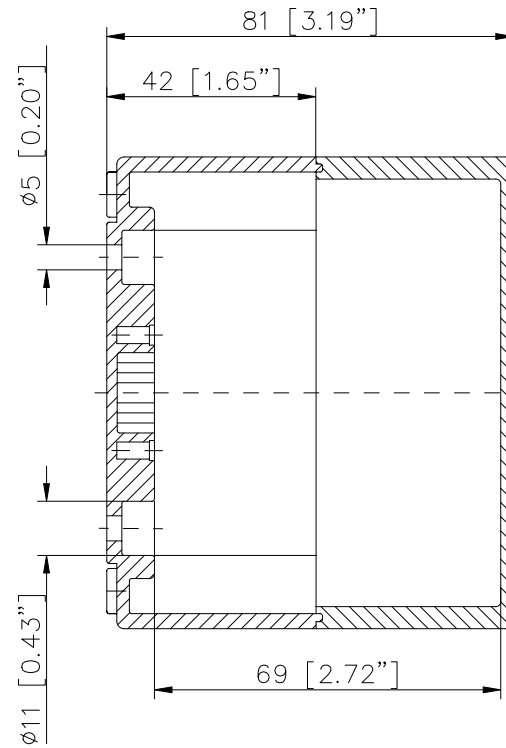

Kompaktgehäuse ECO 02-8
Bestell-Nr. 60.070921