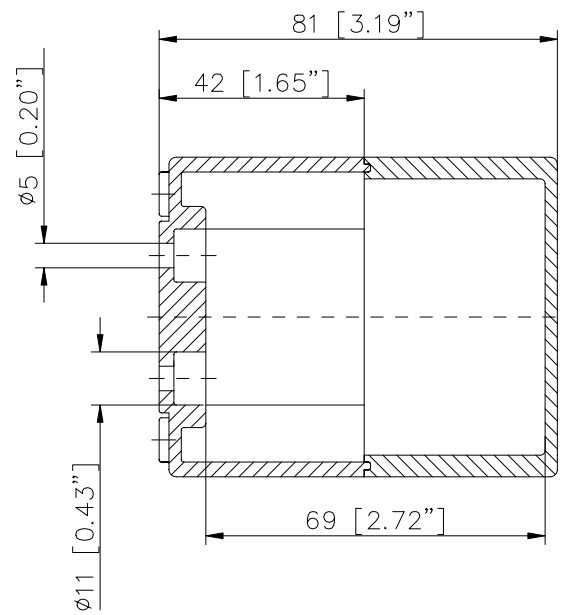

Kompaktgehäuse ECO 01-6
Bestell-Nr. 60.070711

Kompaktgehäuse ECO 01-8
Bestell-Nr. 60.070721