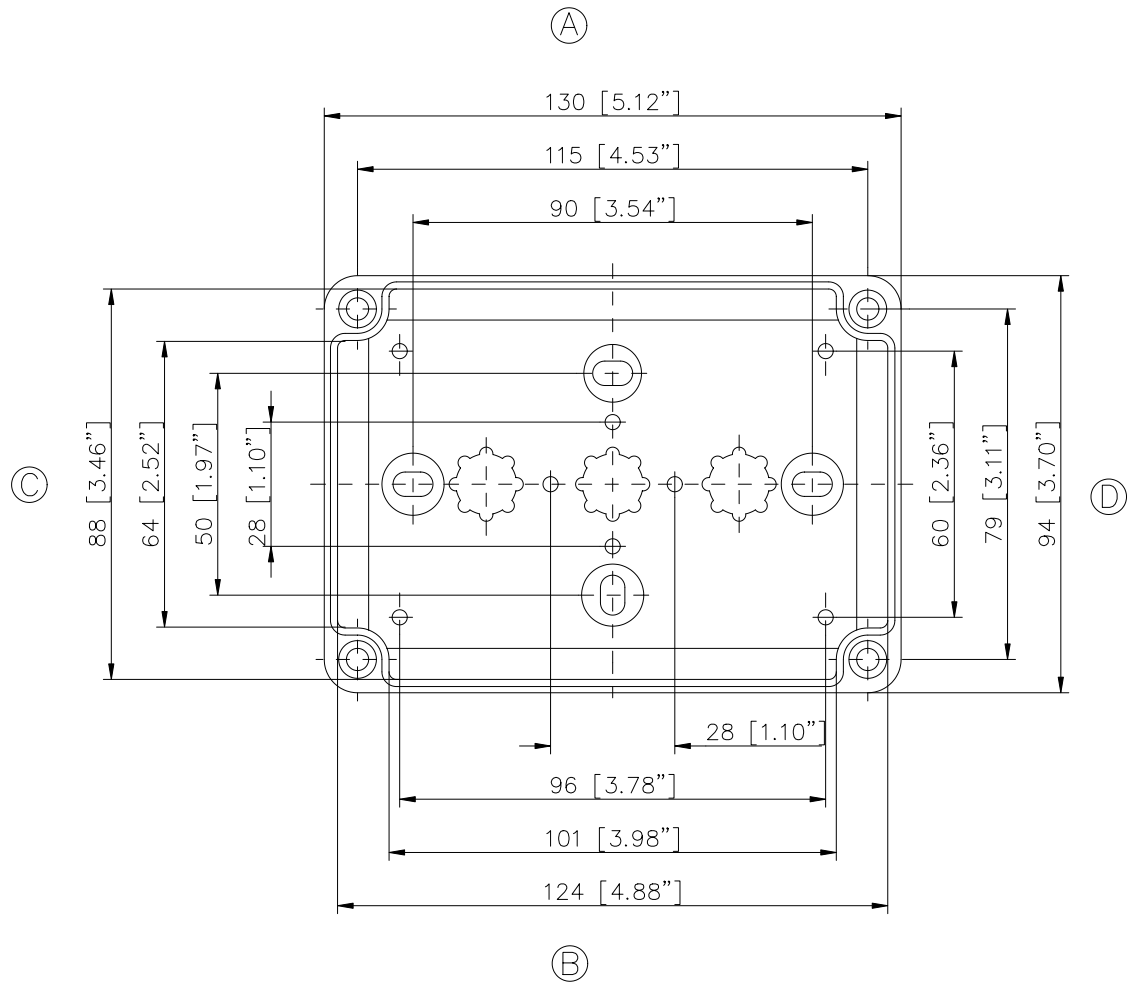

Kompaktgehäuse ECO 04-8/ 04-8 t
Bestell-Nr. 60.091321/ 60.091322