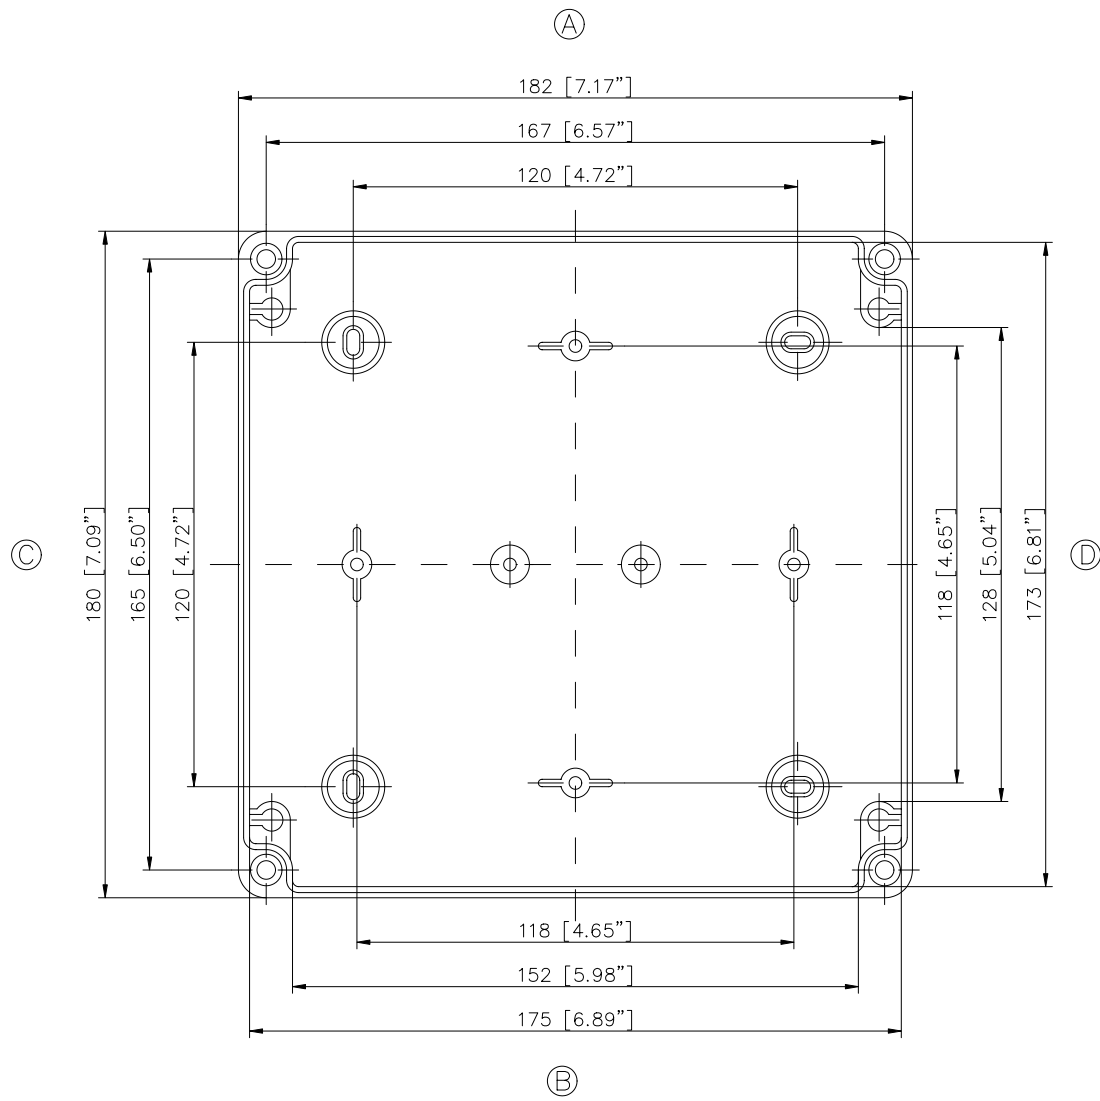

Kompaktgehäuse ECO 09-9/ 09-9 t
Bestell-Nr. 60.181811/ 60.181812