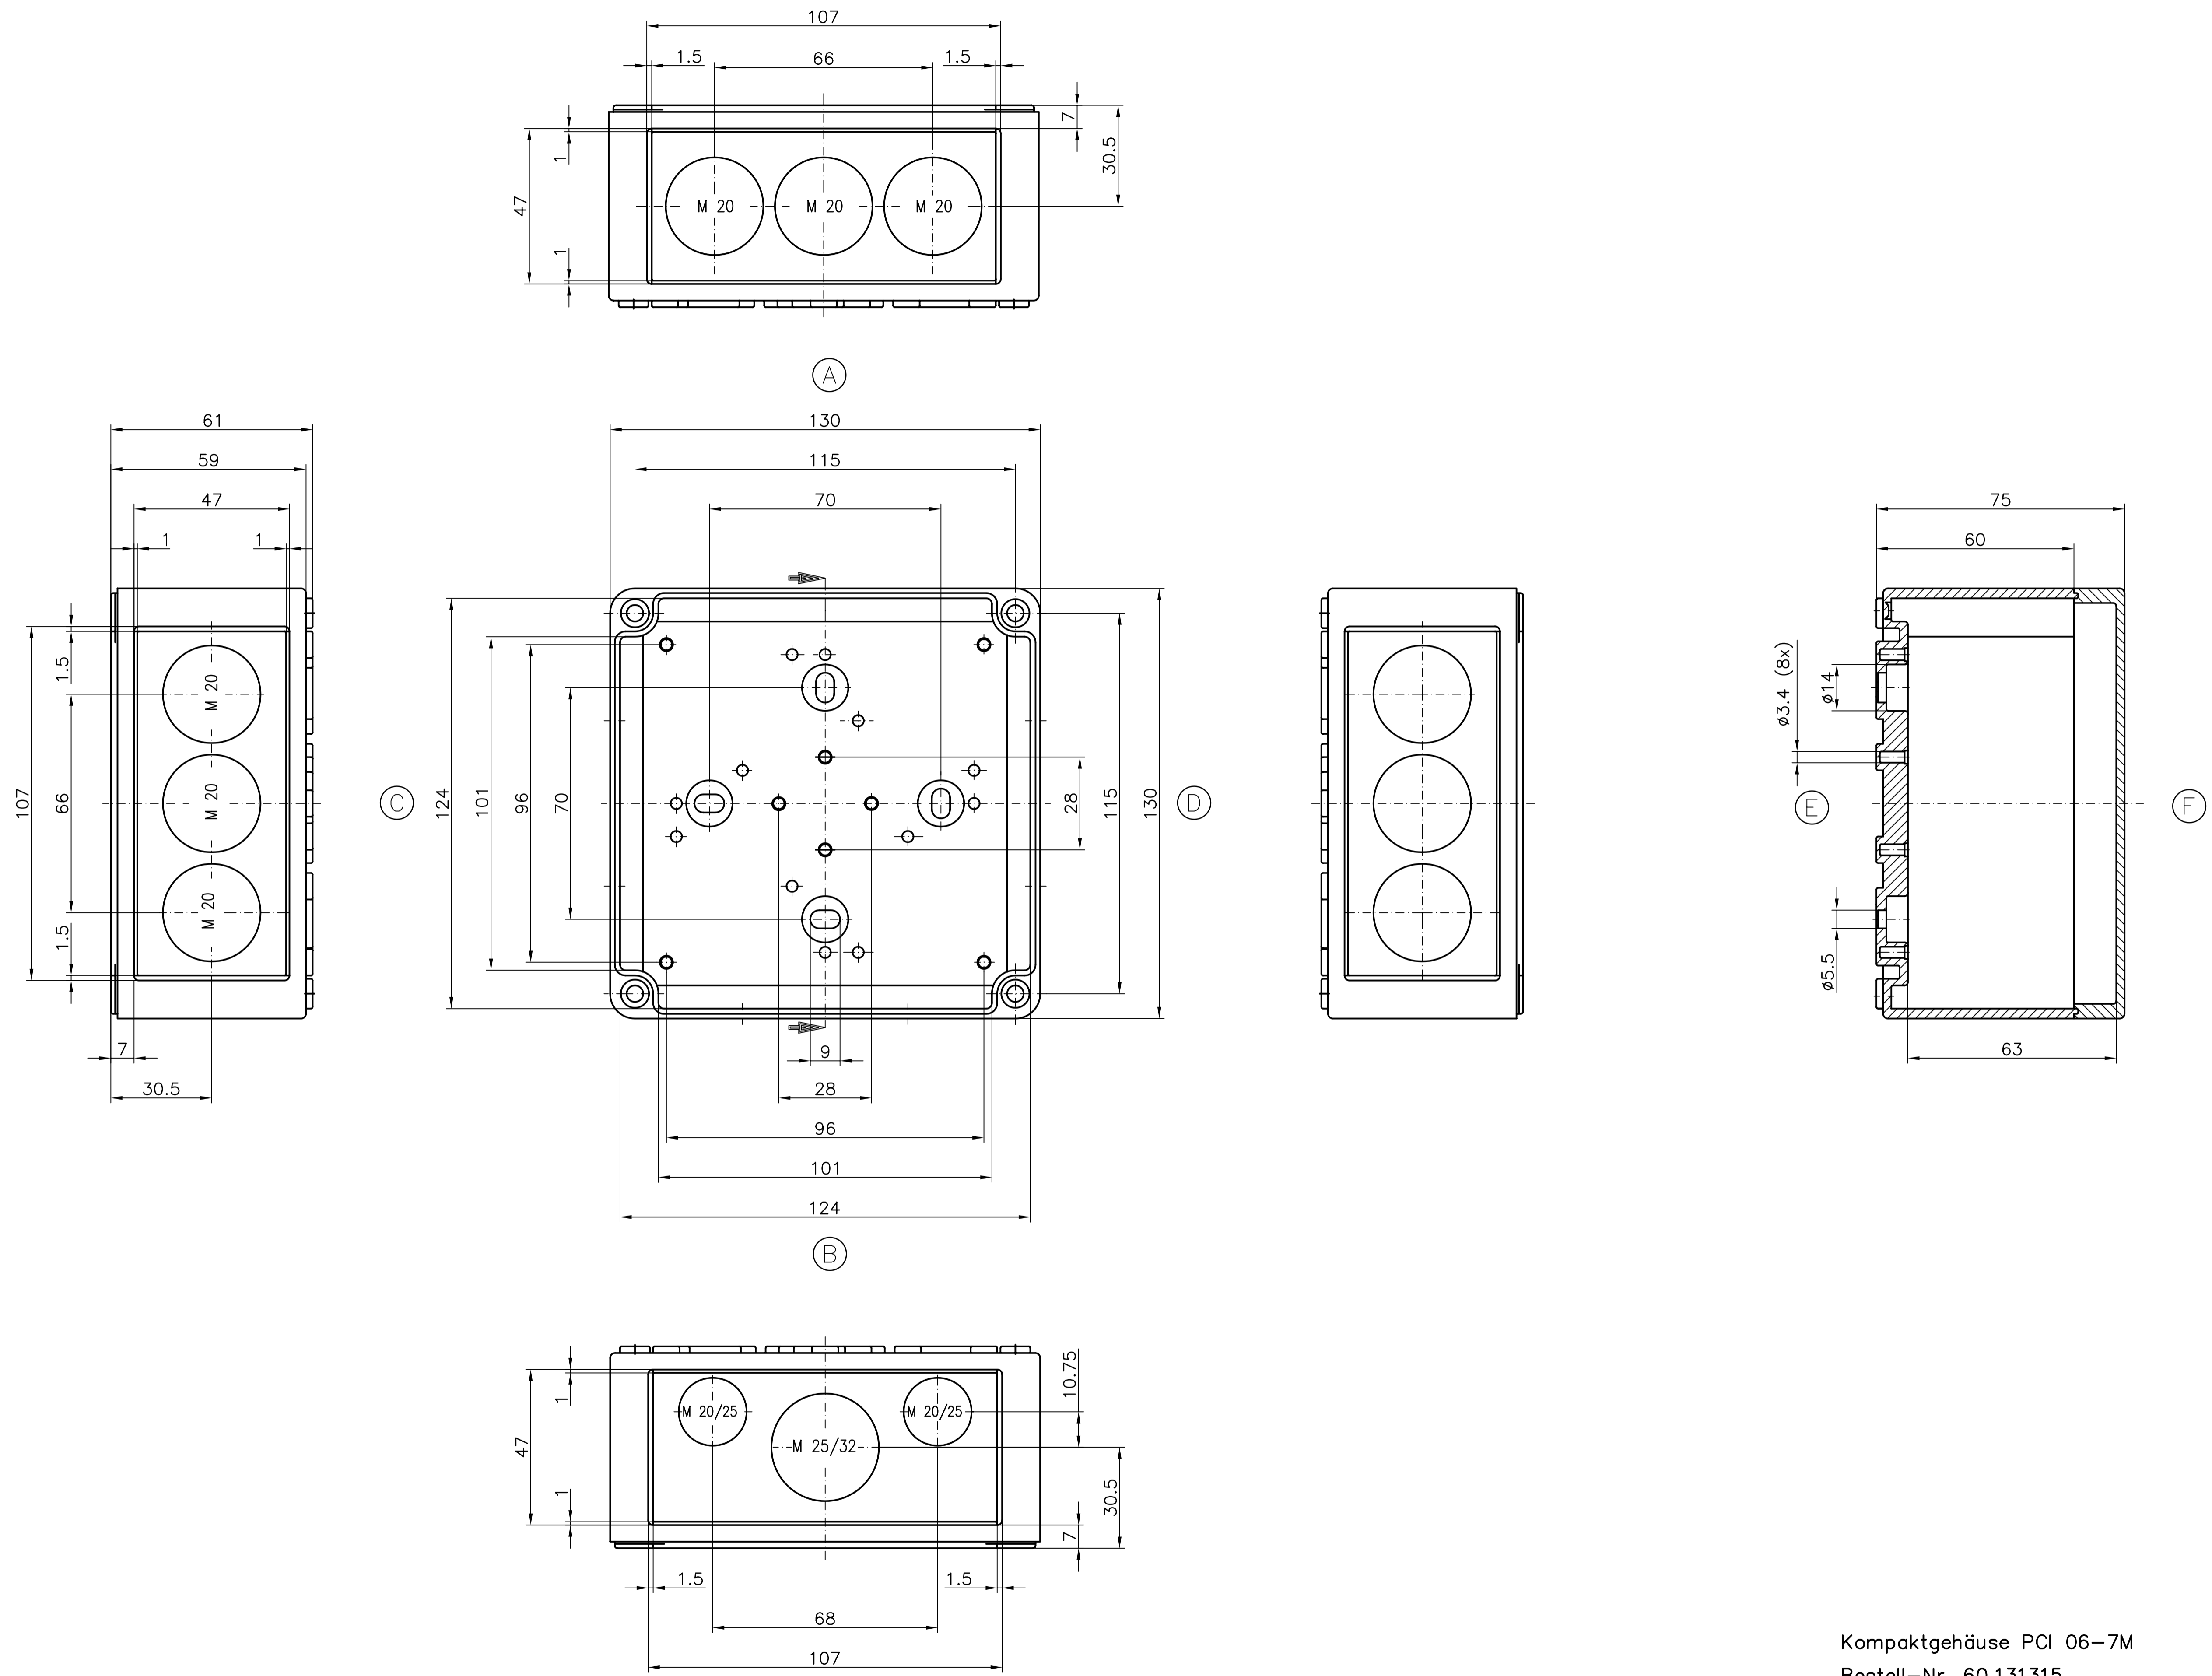

Kompaktgehäuse PCI 06-7M
Bestell-Nr. 60.131315