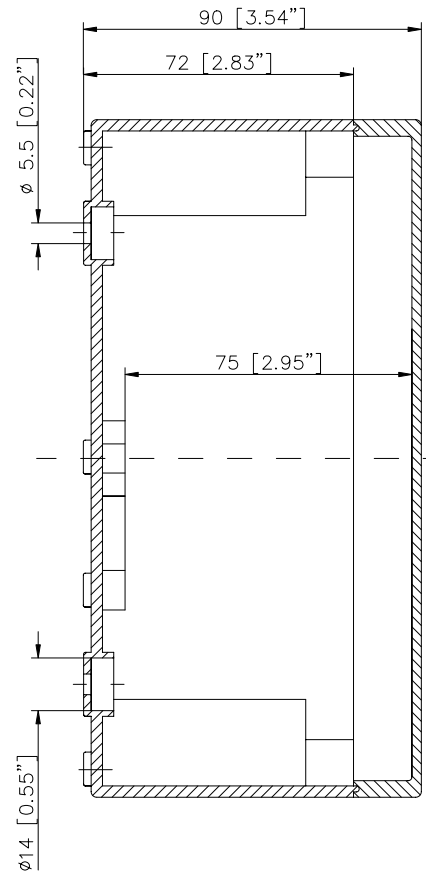

Kompaktgehäuse ECO 07-8/ 07-8 t
Bestell-Nr. 60.091821/ 60.091822

Kompaktgehäuse ECO 08-9/ 08-9 t
Bestell-Nr. 60.111811/ 60.111812