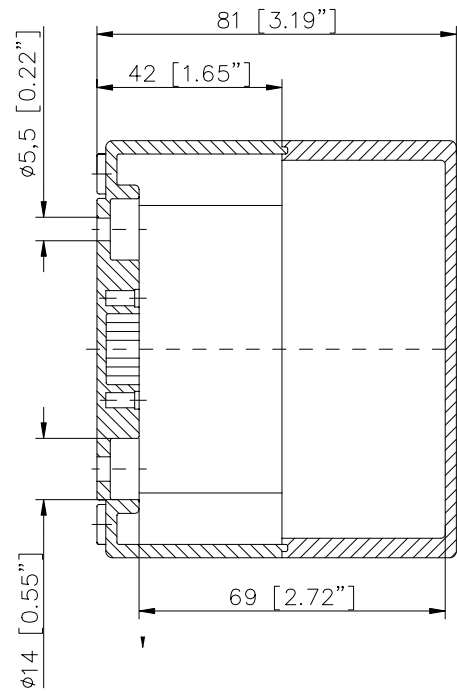

Kompaktgehäuse ECO 04-6/ 04-6 t
Bestell-Nr. 60.091311/ 60.091312

Kompaktgehäuse ECO 04-8/ 04-8 t
Bestell-Nr. 60.091321/ 60.091322