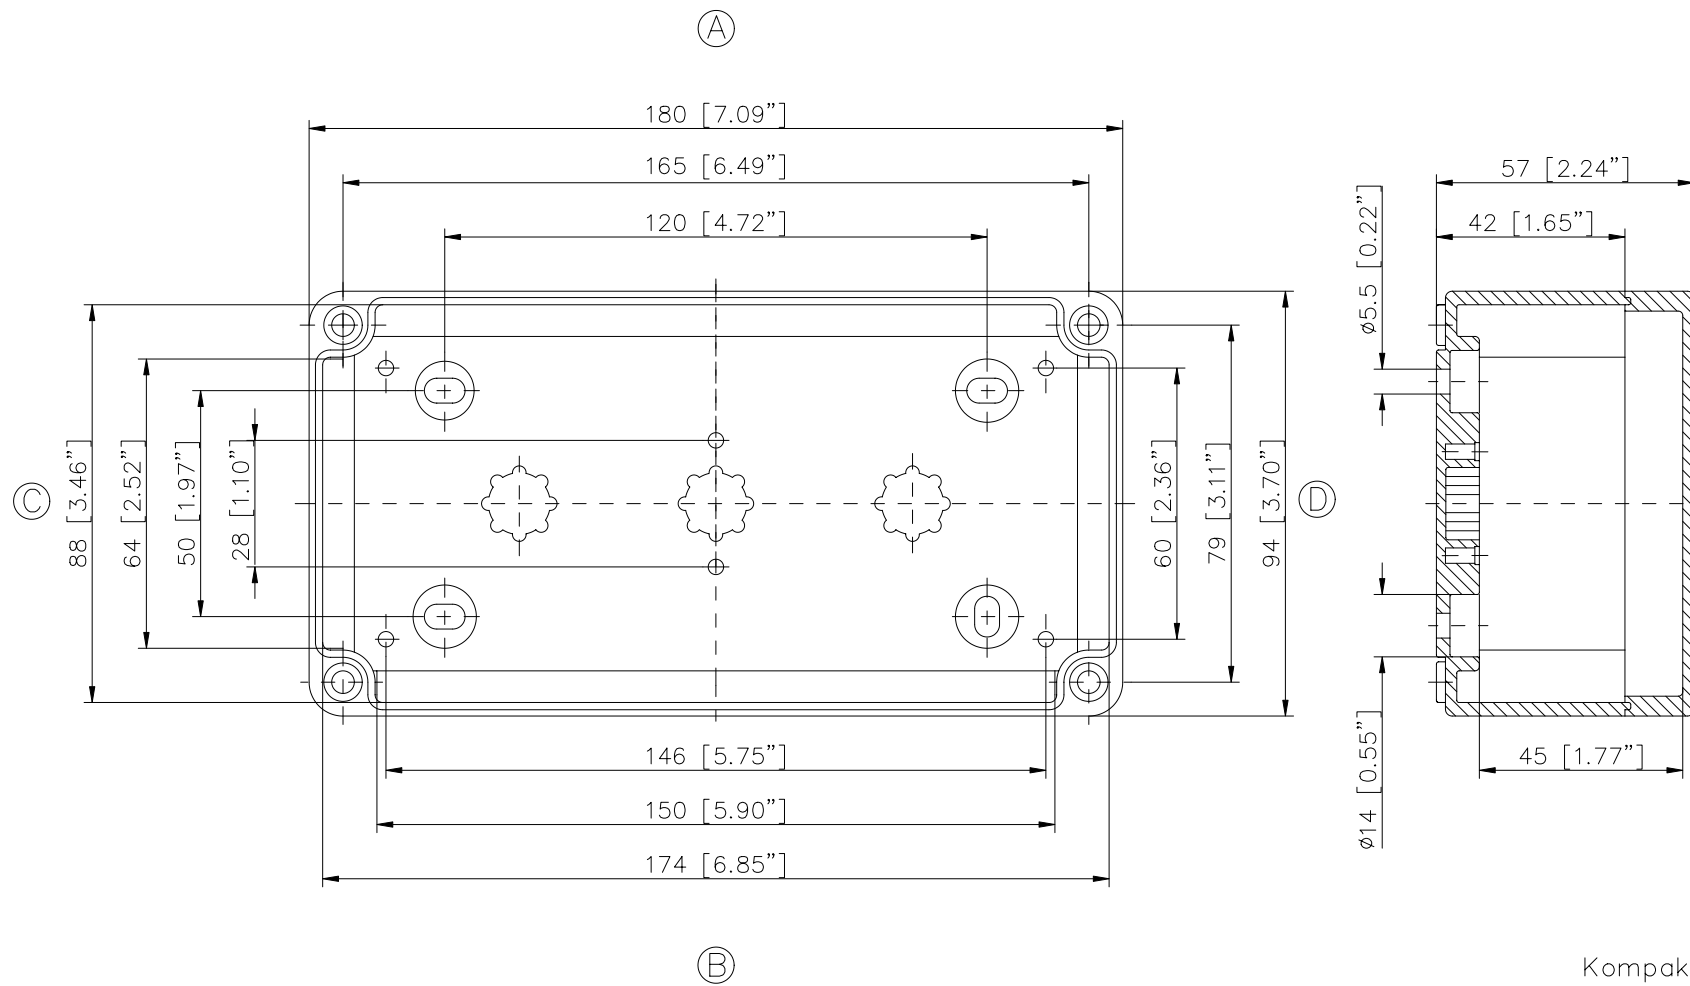

Kompaktgehäuse ECO 06-10/ 06-10 t
Bestell-Nr. 60.131321/ 60.131322