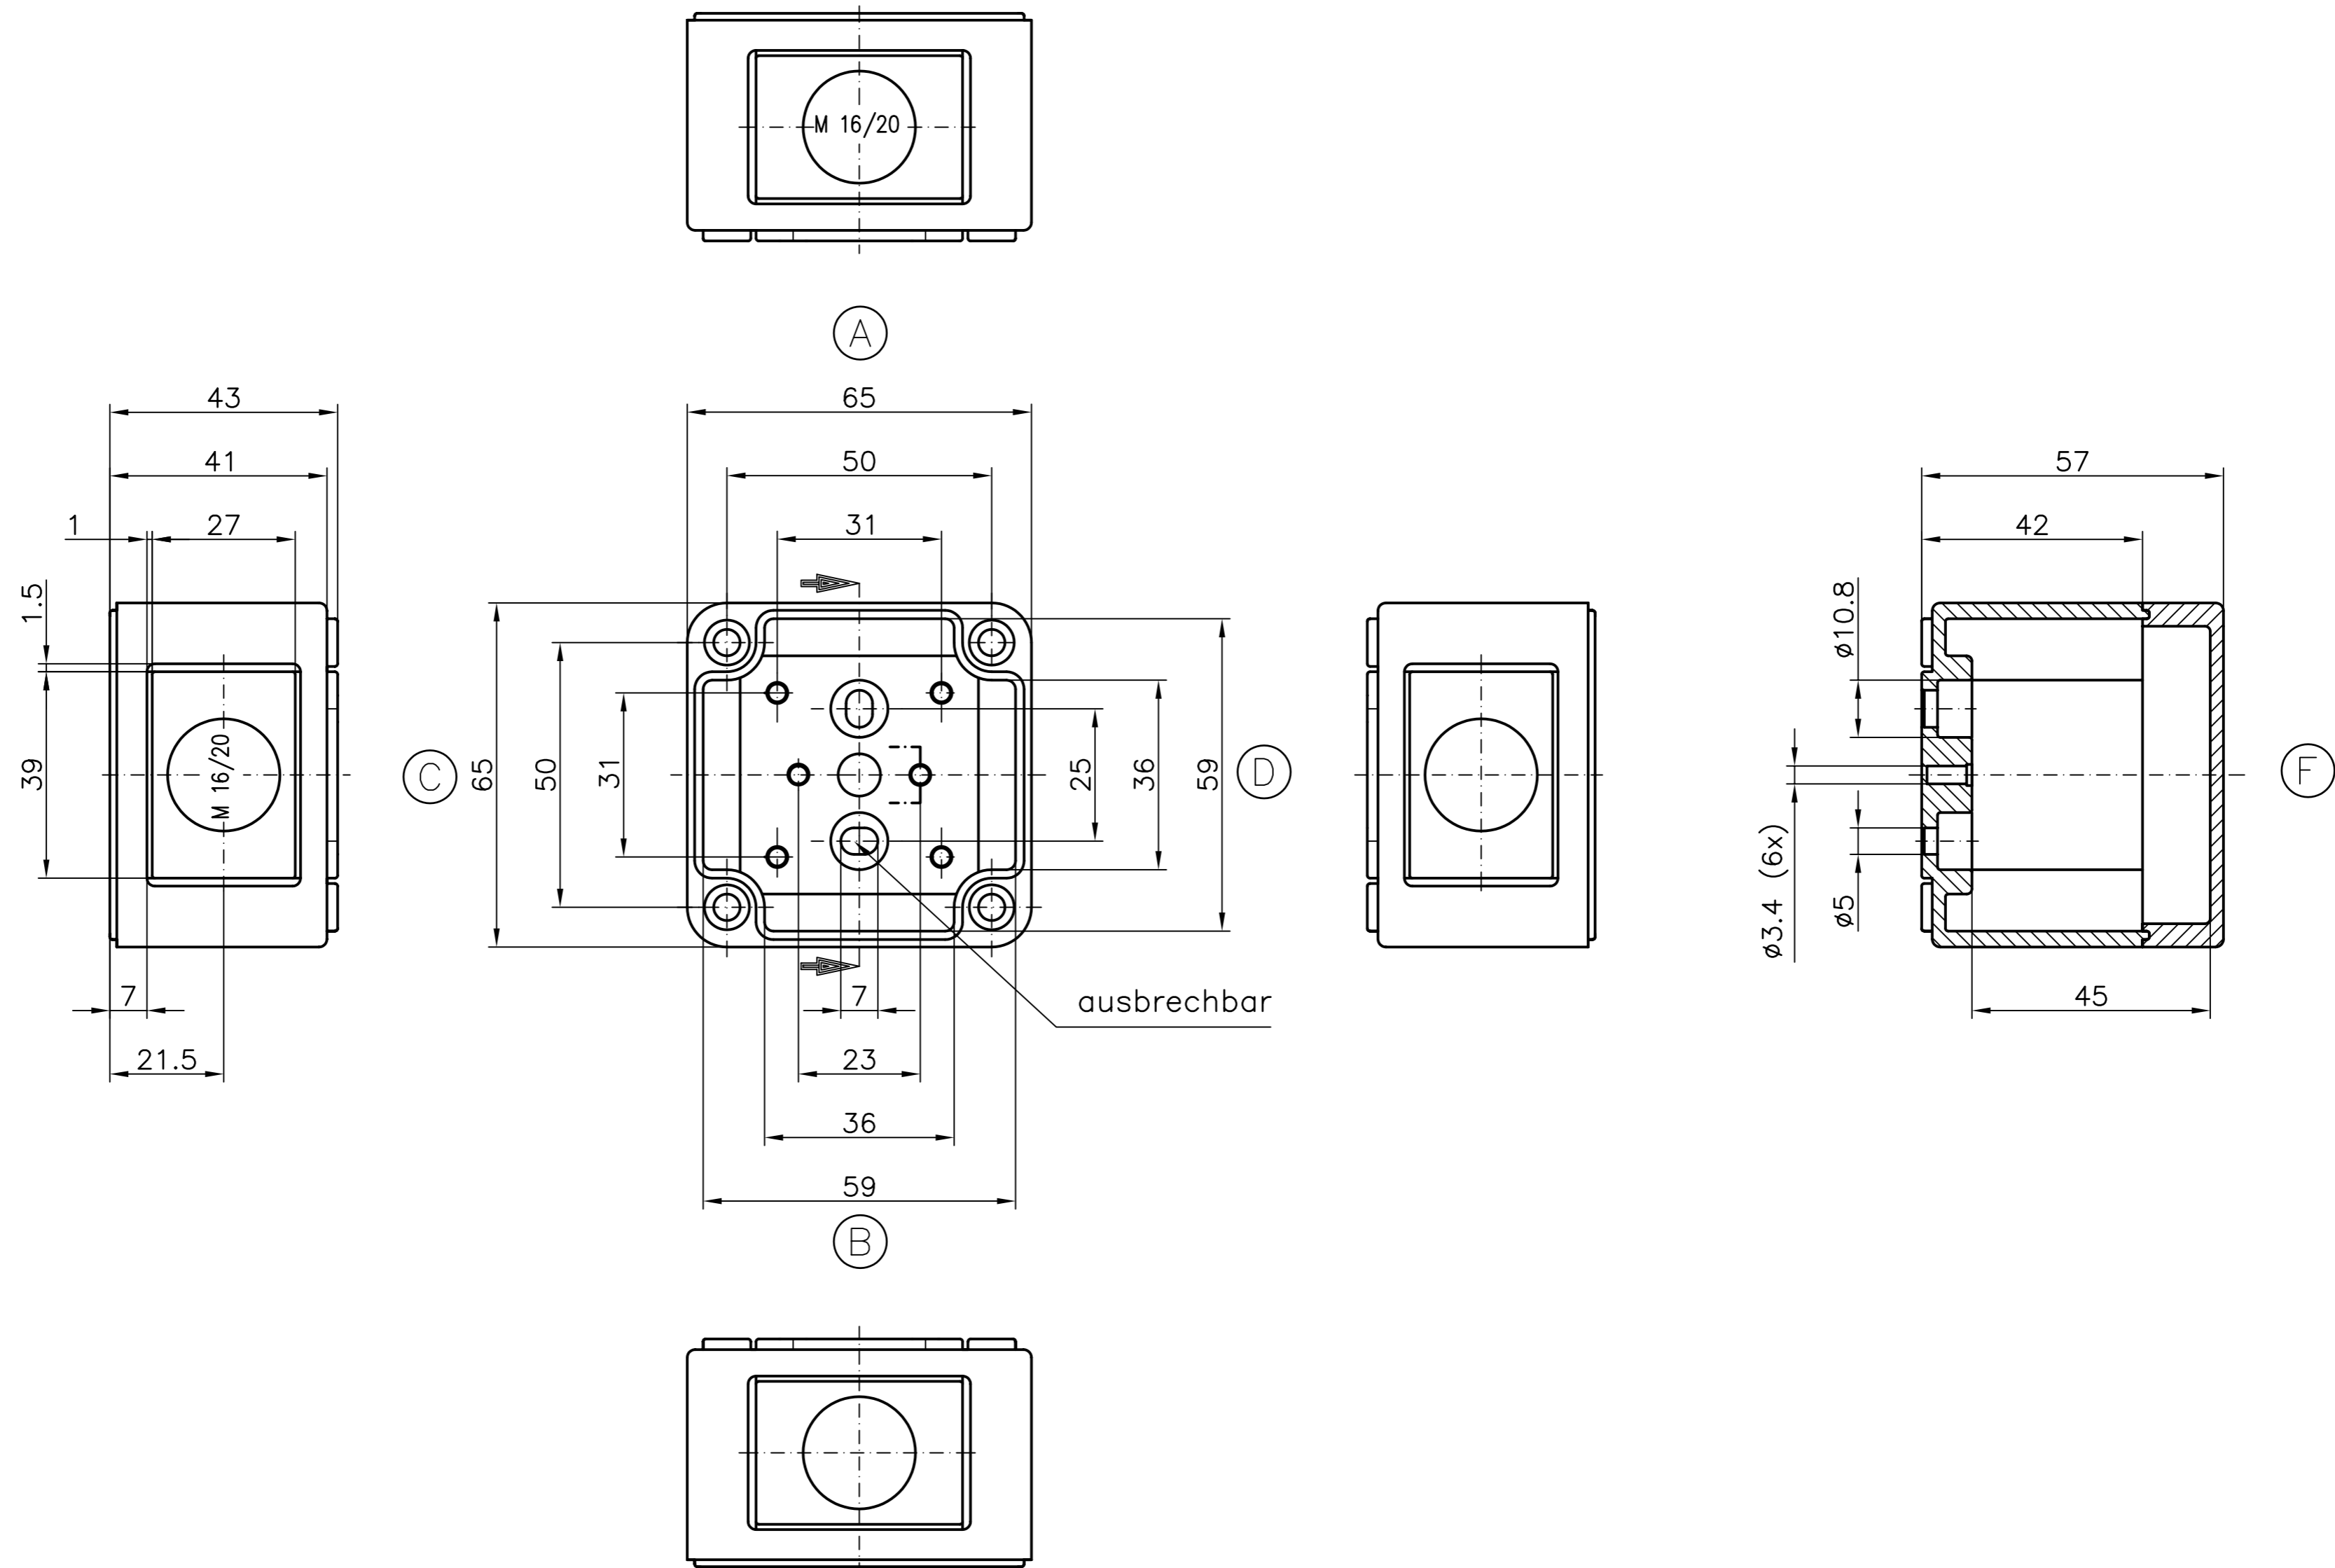

Kompaktgehäuse PCI 01-6M
Bestell-Nr. 60.070715