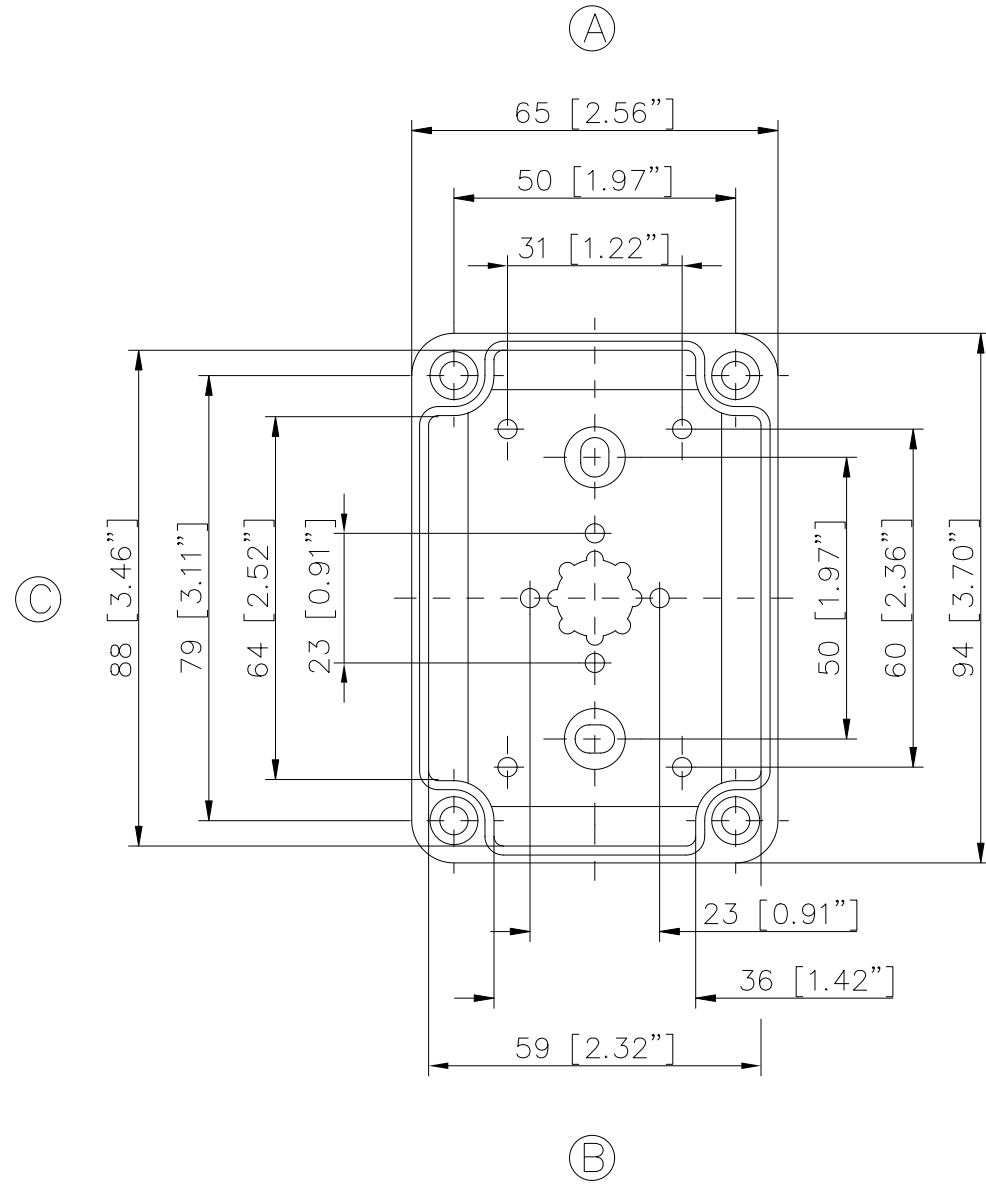

Ⓧ

Kompaktgehäuse ECO 02-6

Bestell-Nr. 60.070911