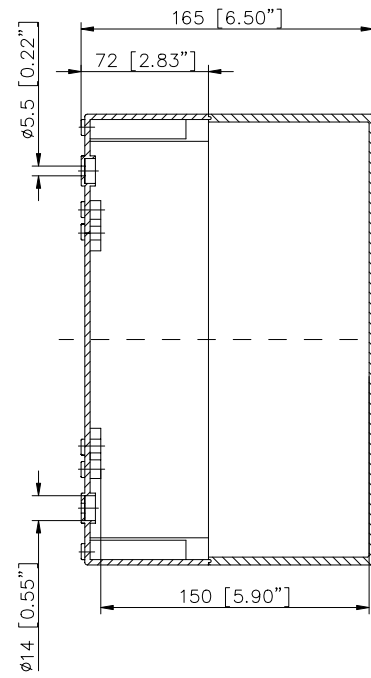

Kompaktgehäuse ECO 11-11/ 11-11 t
Bestell-Nr. 60.253611/ 60.253612

Kompaktgehäuse ECO 11-16/ 11-16 t
Bestell-Nr. 60.253621/ 60.253622