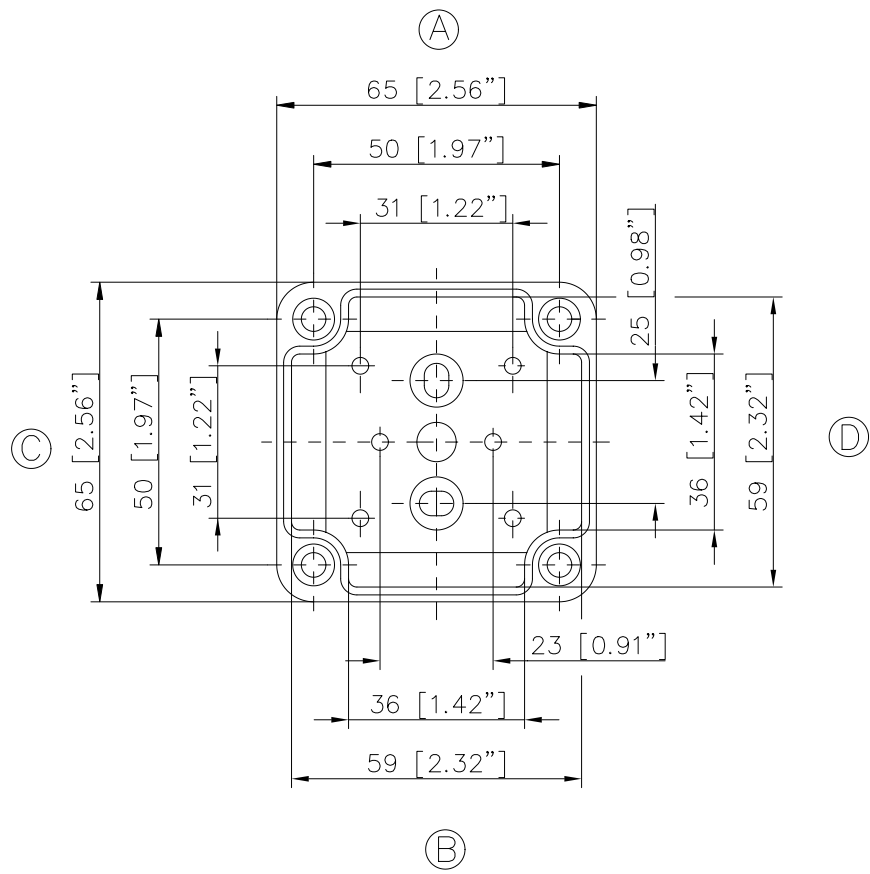

Kompaktgehäuse ECO 01-8
Bestell-Nr. 60.070721