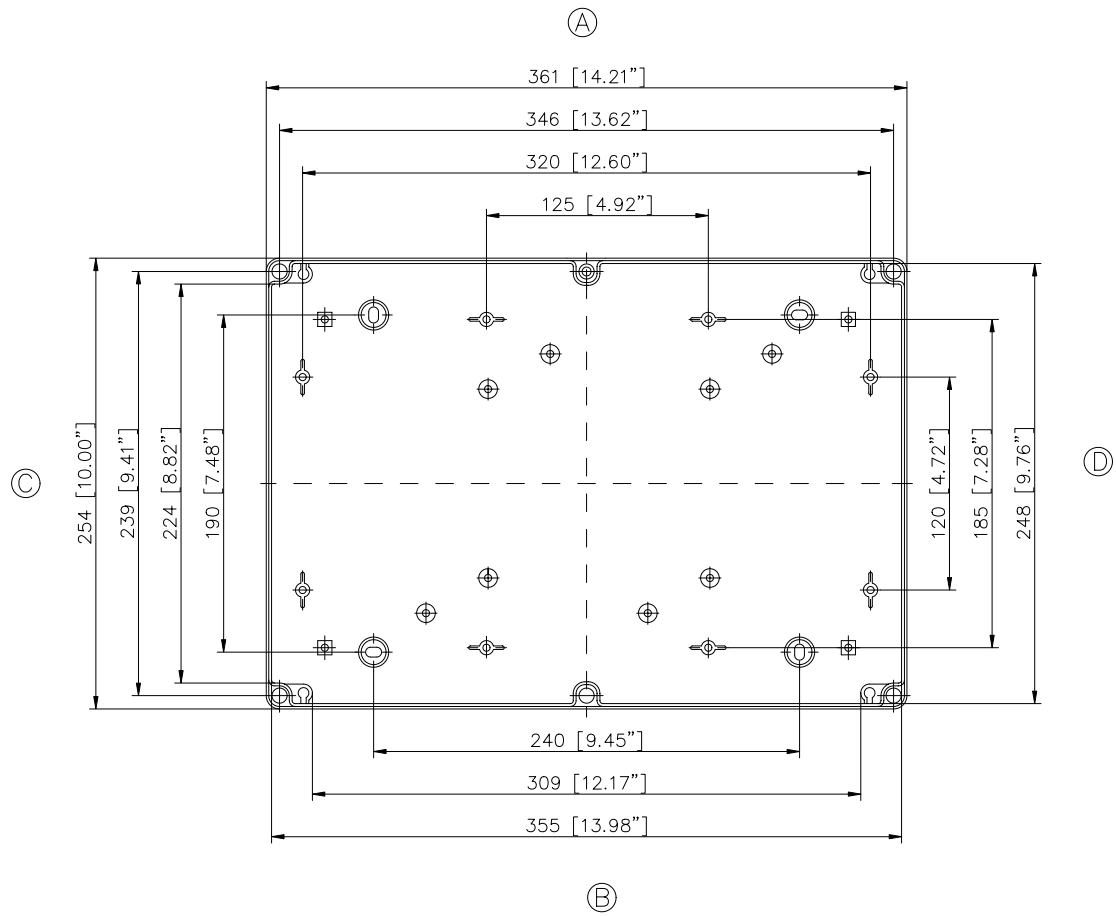

Ⓓ

Kompaktgehäuse ECO 11-16/ 11-16 t
Bestell-Nr. 60.253621/ 60.253622