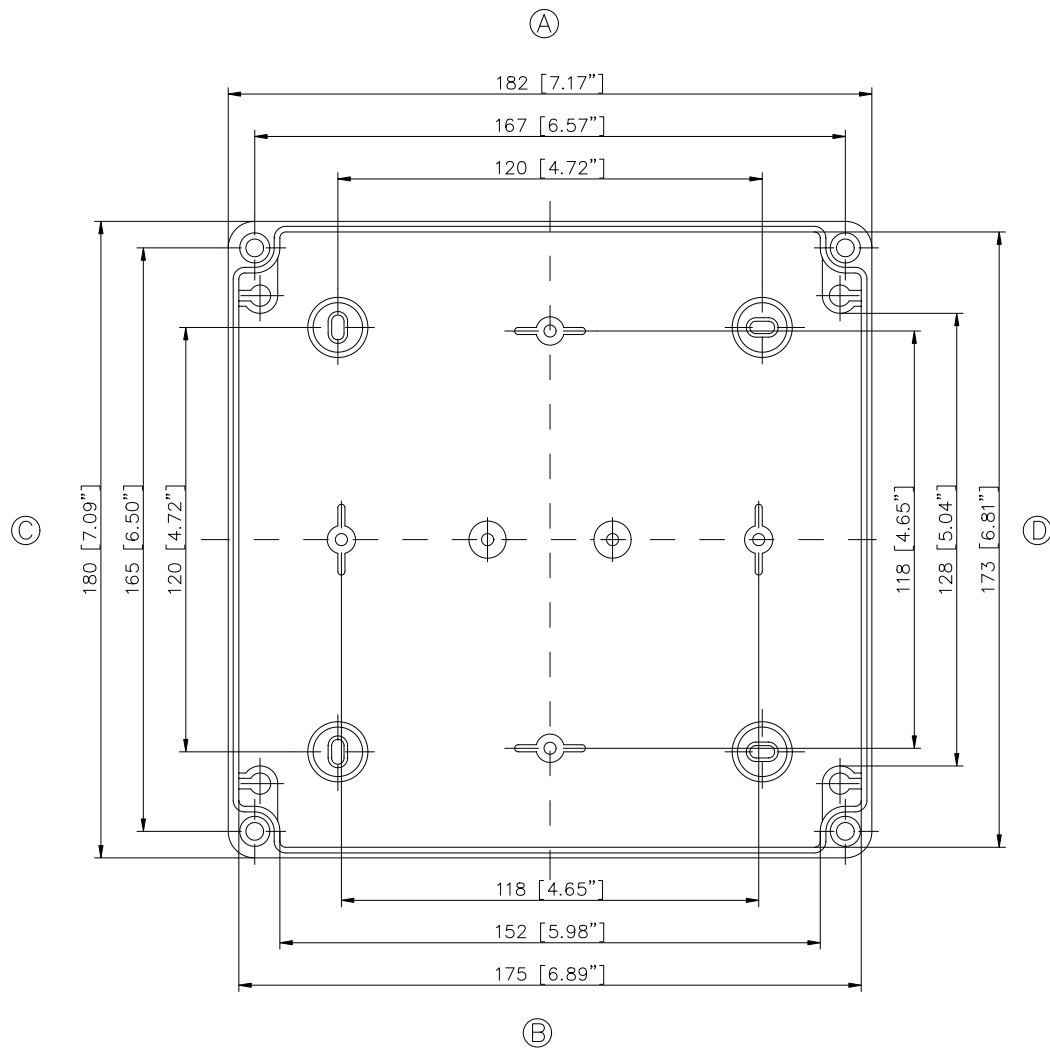

Kompaktgehäuse ECO 07-8/ 07-8 t
 Bestell-Nr. 60.091821/ 60.091822

Kompaktgehäuse ECO 08-9/ 08-9 t
 Bestell-Nr. 60.111811/ 60.111812

Kompaktgehäuse ECO 08-11/ 08-11 t
 Bestell-Nr. 60.111821/ 60.111822

Kompaktgehäuse ECO 09-9/ 09-9 t
 Bestell-Nr. 60.181811/ 60.181812