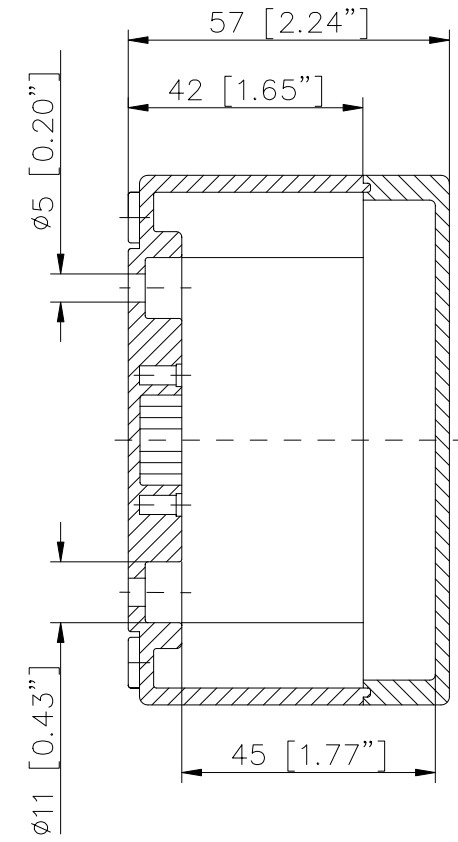

Kompaktgehäuse ECO 02-6

Bestell-Nr. 60.070911