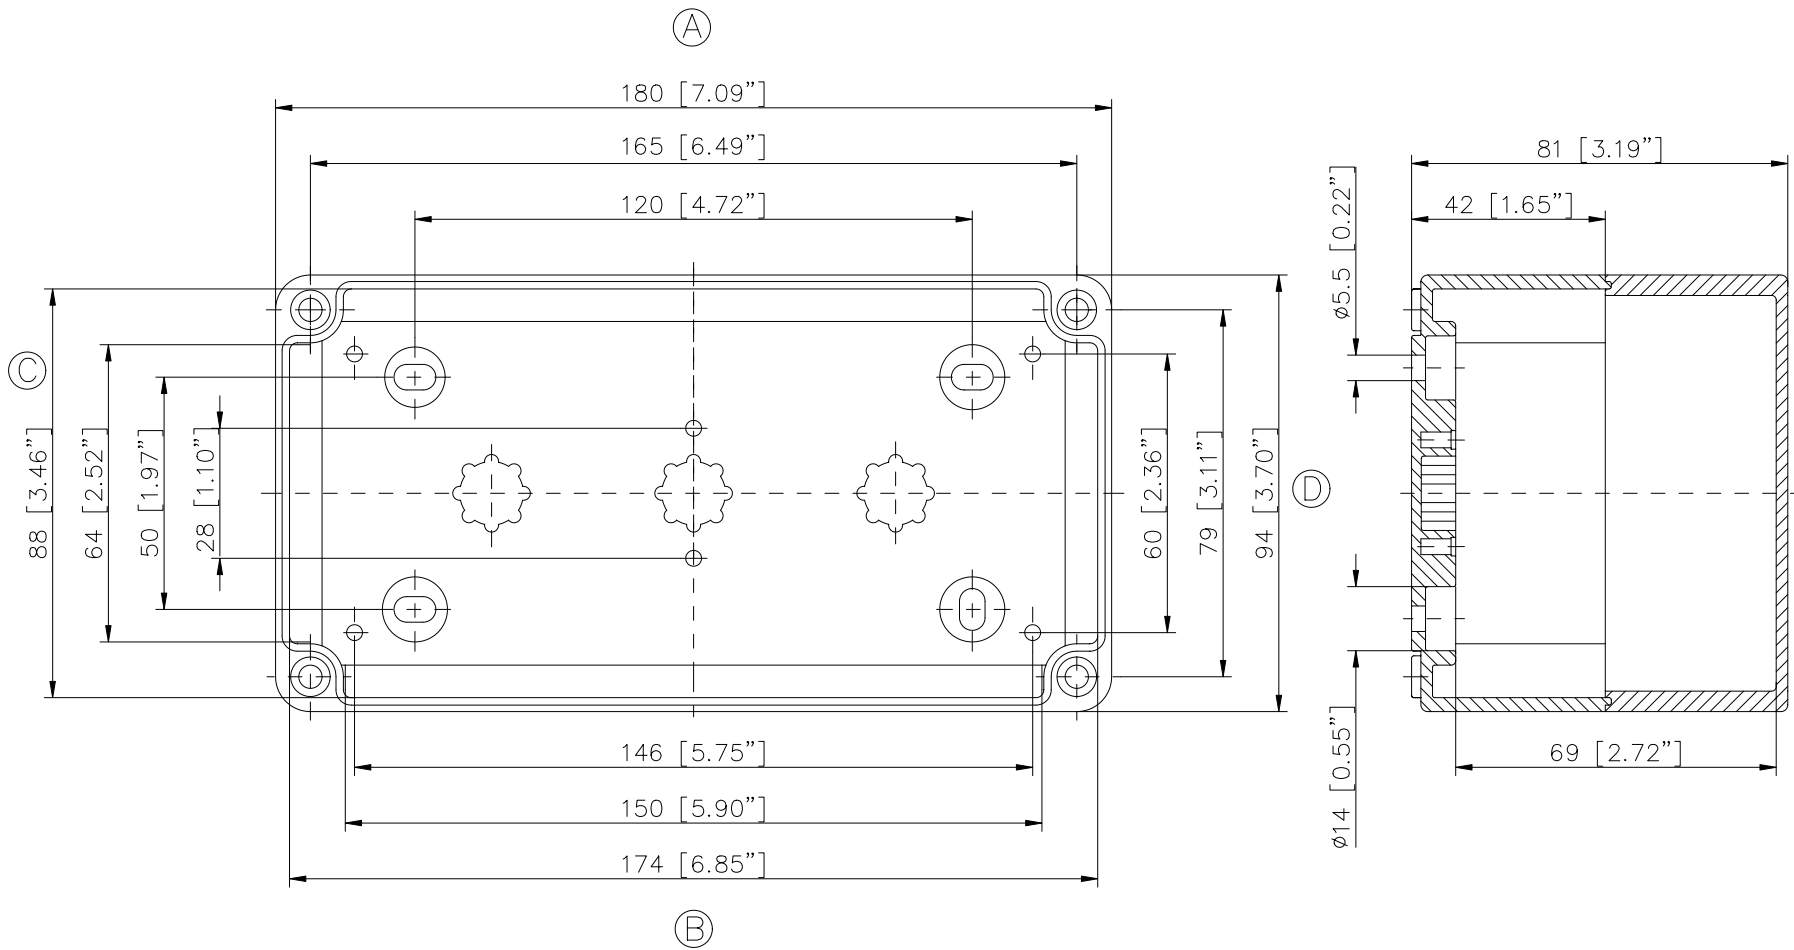

Kompaktgehäuse ECO 07-6/ 07-6 t
Bestell-Nr. 60.091811/ 60.091812