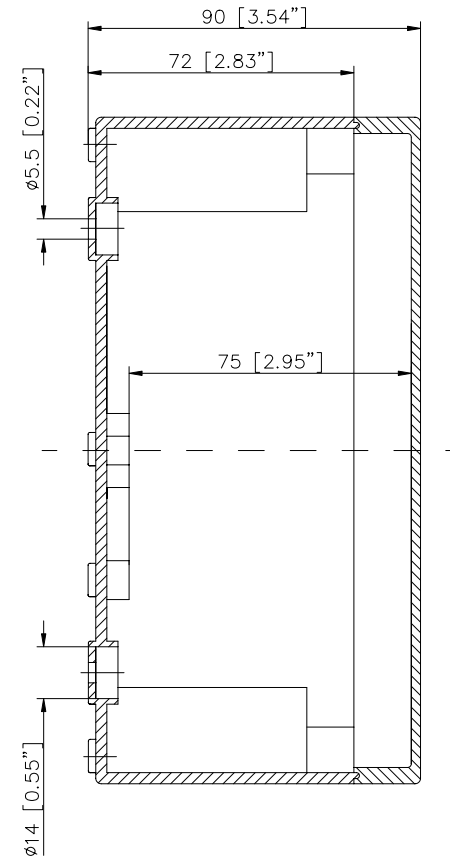

Kompaktgehäuse ECO 08-11/ 08-11 t
Bestell-Nr. 60.111821/ 60.111822

Kompaktgehäuse ECO 09-9/ 09-9 t
Bestell-Nr. 60.181811/ 60.181812