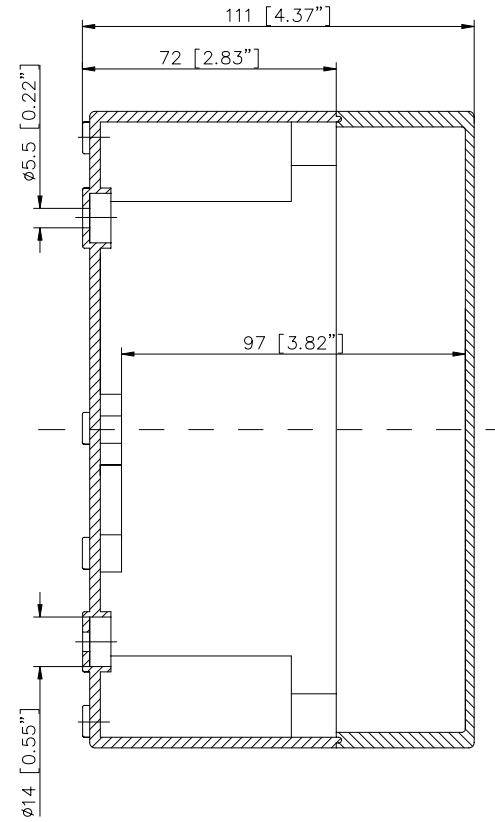

Kompaktgehäuse ECO 09-11/ 09-11 t
Bestell-Nr. 60.181821/ 60.181822