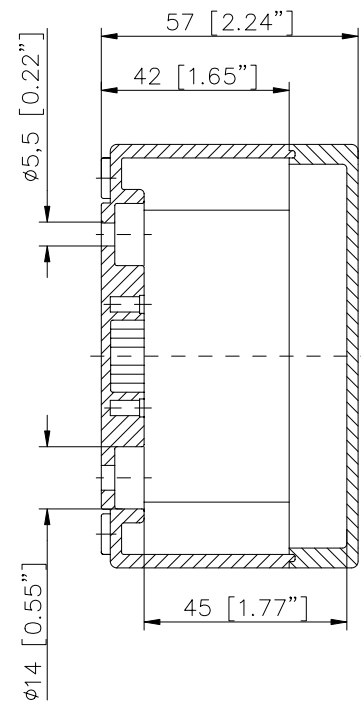

Kompaktgehäuse ECO 03-8/ 03-8 t
Bestell-Nr. 60.090921/ 60.090922