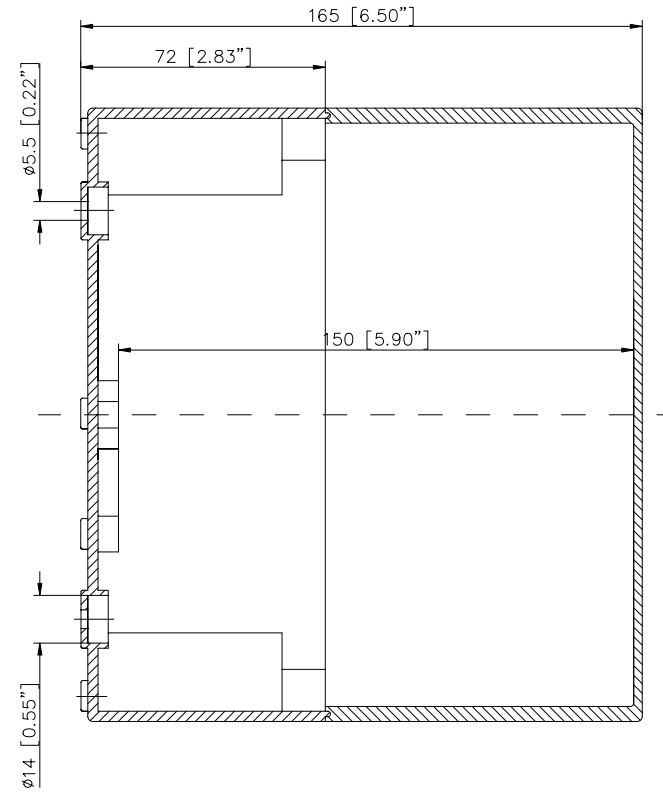

Kompaktgehäuse ECO 09-16/ 09-16 t
Bestell-Nr. 60.181831/ 60.181832