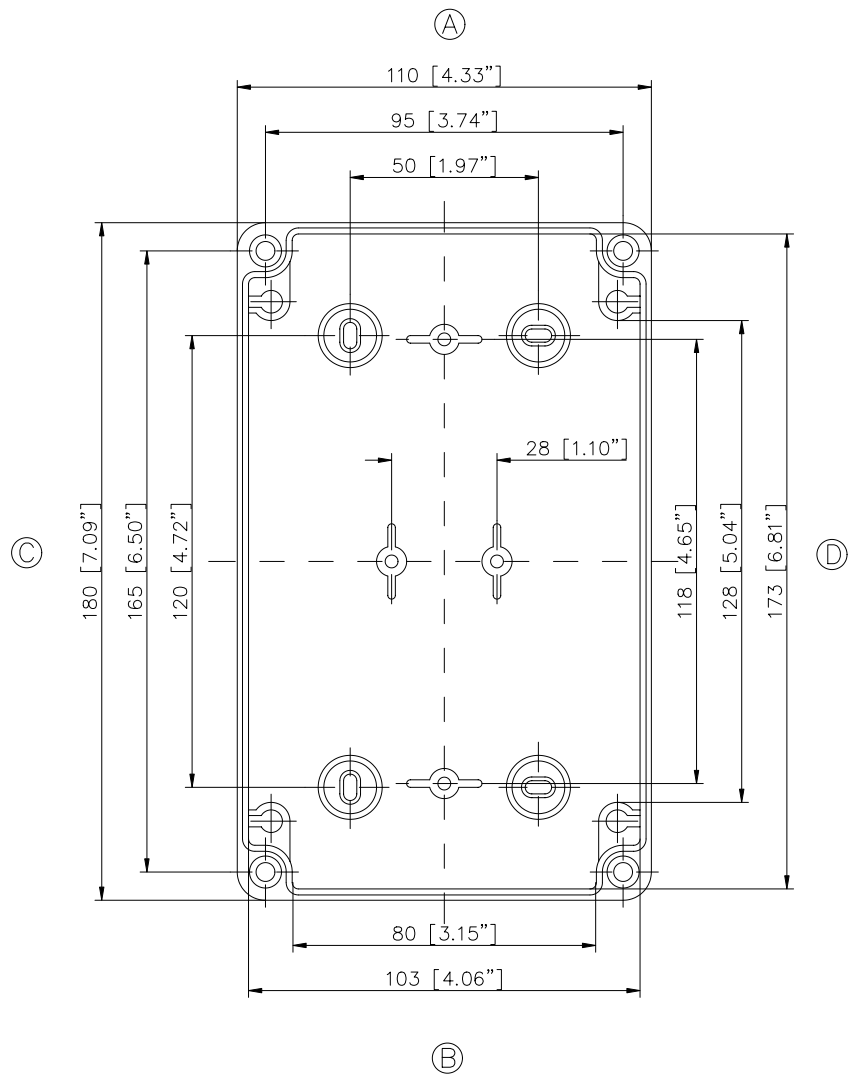

Kompaktgehäuse ECO 08-9/ 08-9 t
Bestell-Nr. 60.111811/ 60.111812