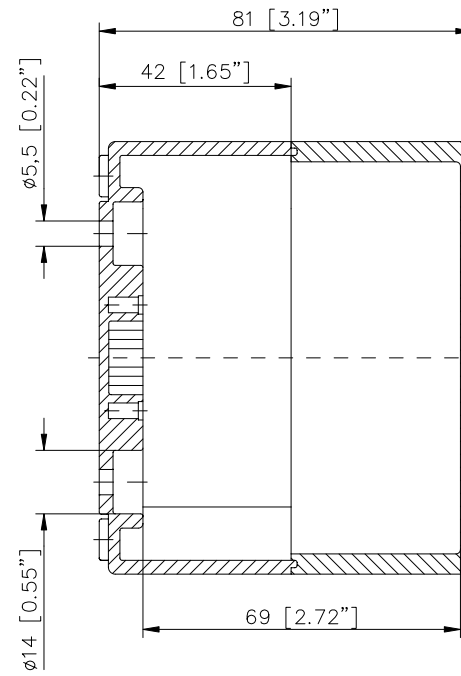

Kompaktgehäuse ECO 03-6/ 03-6 t
Bestell-Nr. 60.090911/ 60.090912