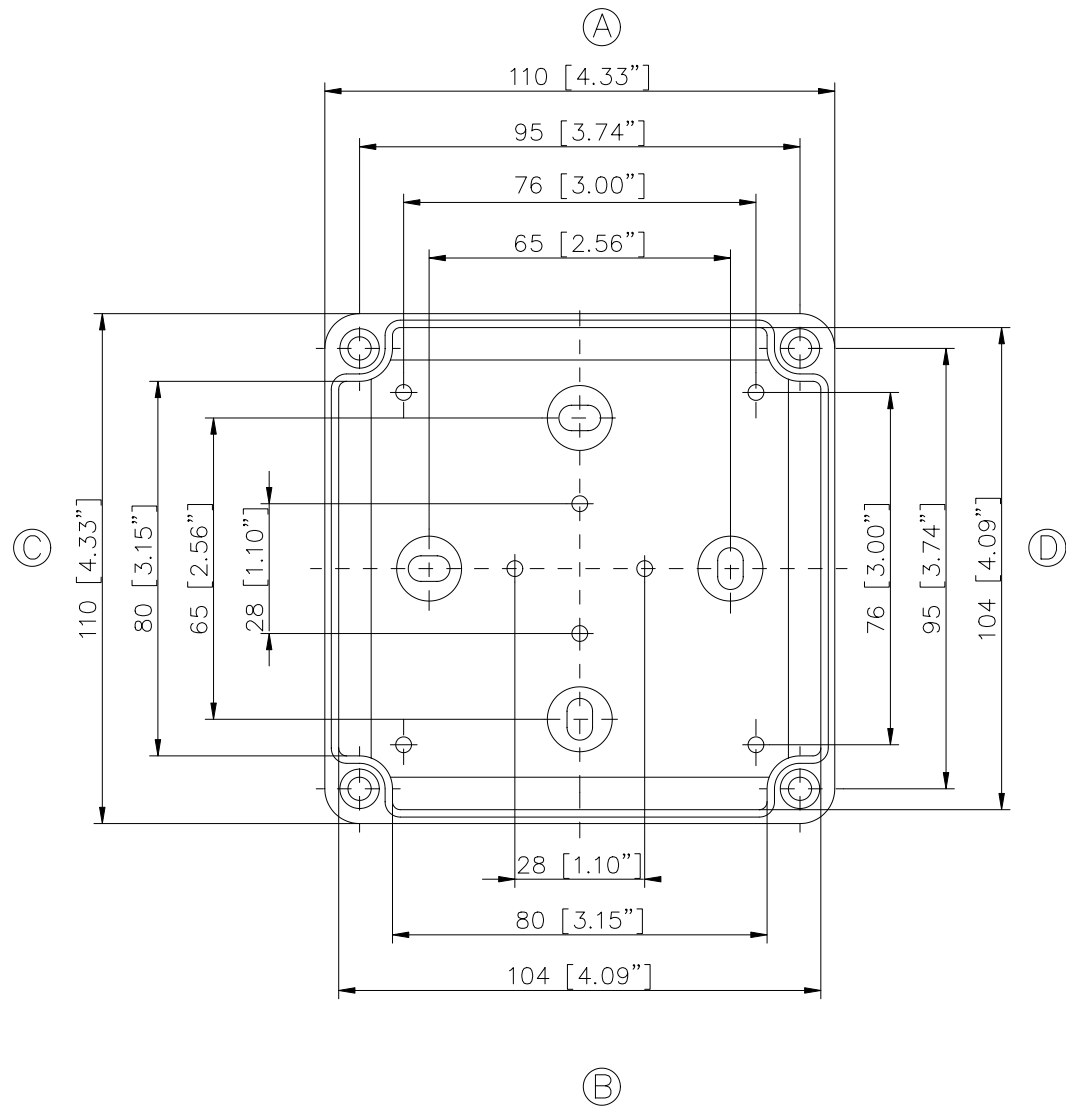

Kompaktgehäuse ECO 05-7/ 05-7 t
Bestell-Nr. 60.111111/ 60.111112