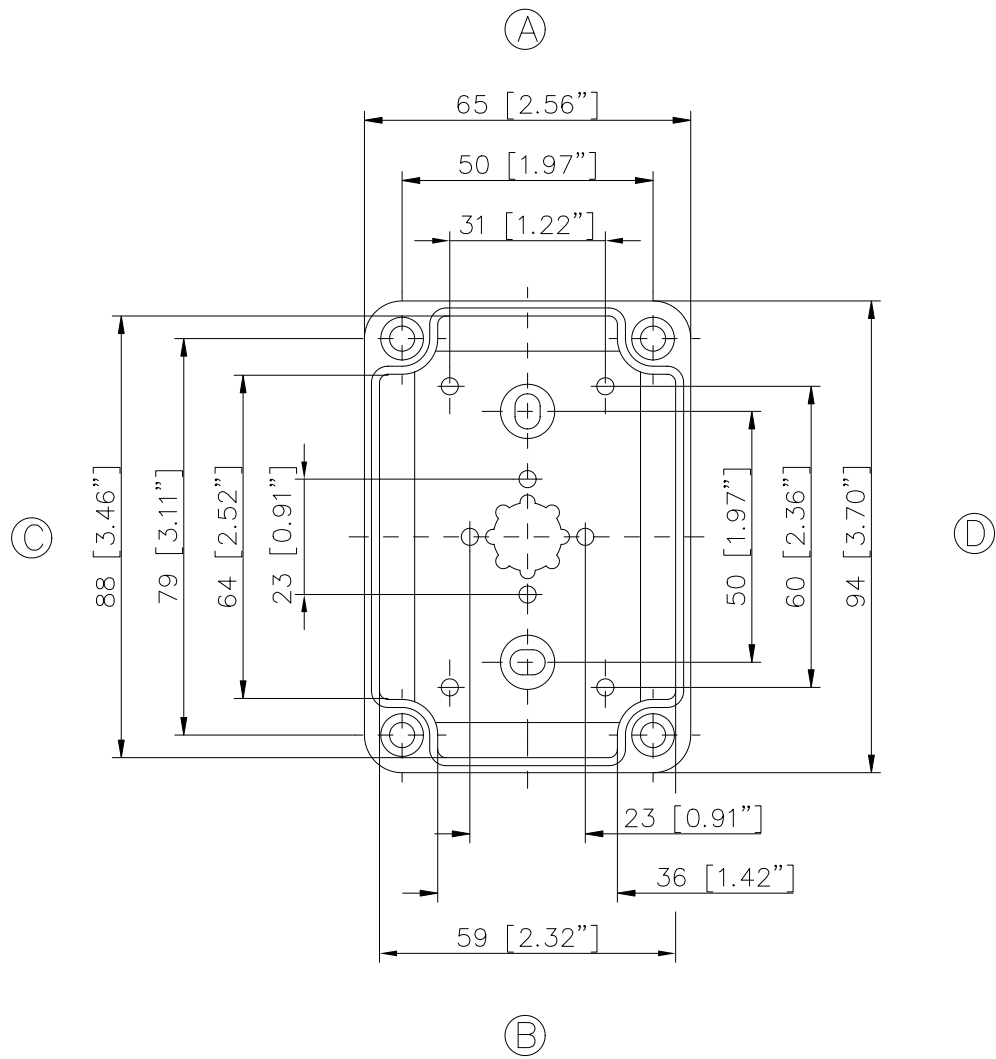

Kompaktgehäuse ECO 02-8
Bestell-Nr. 60.070921