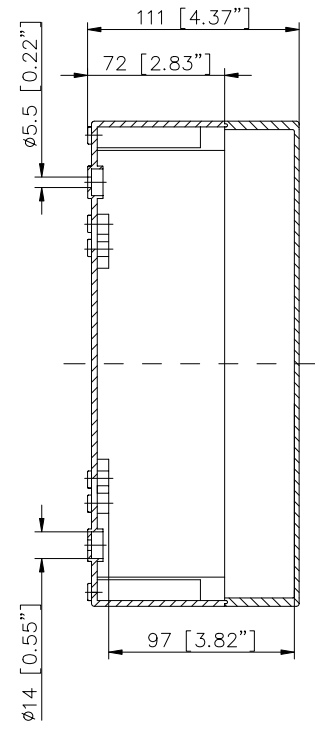

Kompaktgehäuse ECO 10-16/ 10-16 t
Bestell-Nr. 60.182531/ 60.182532