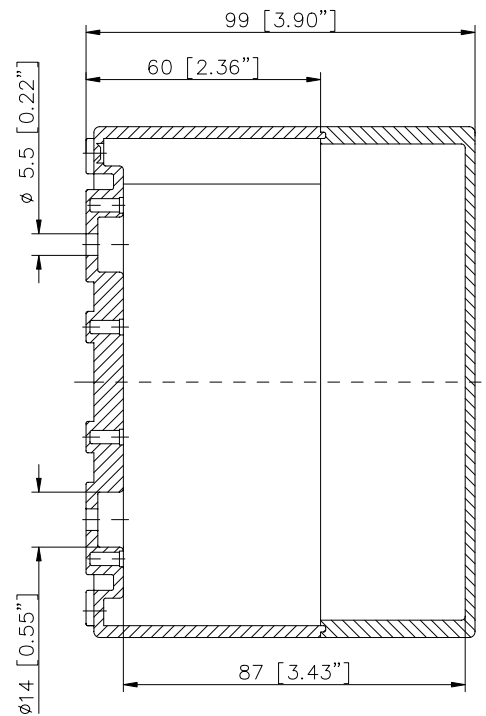

Kompaktgehäuse ECO 06-7/ 06-7 t
Bestell-Nr. 60.131311/ 60.131312