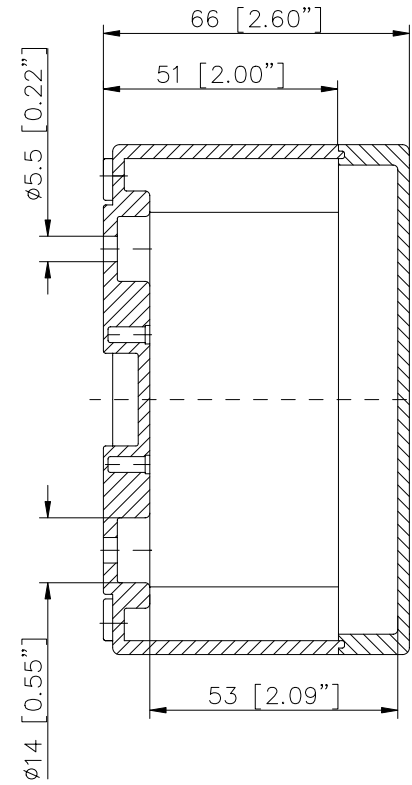

Kompaktgehäuse ECO 05-7/ 05-7 t
Bestell-Nr. 60.111111/ 60.111112