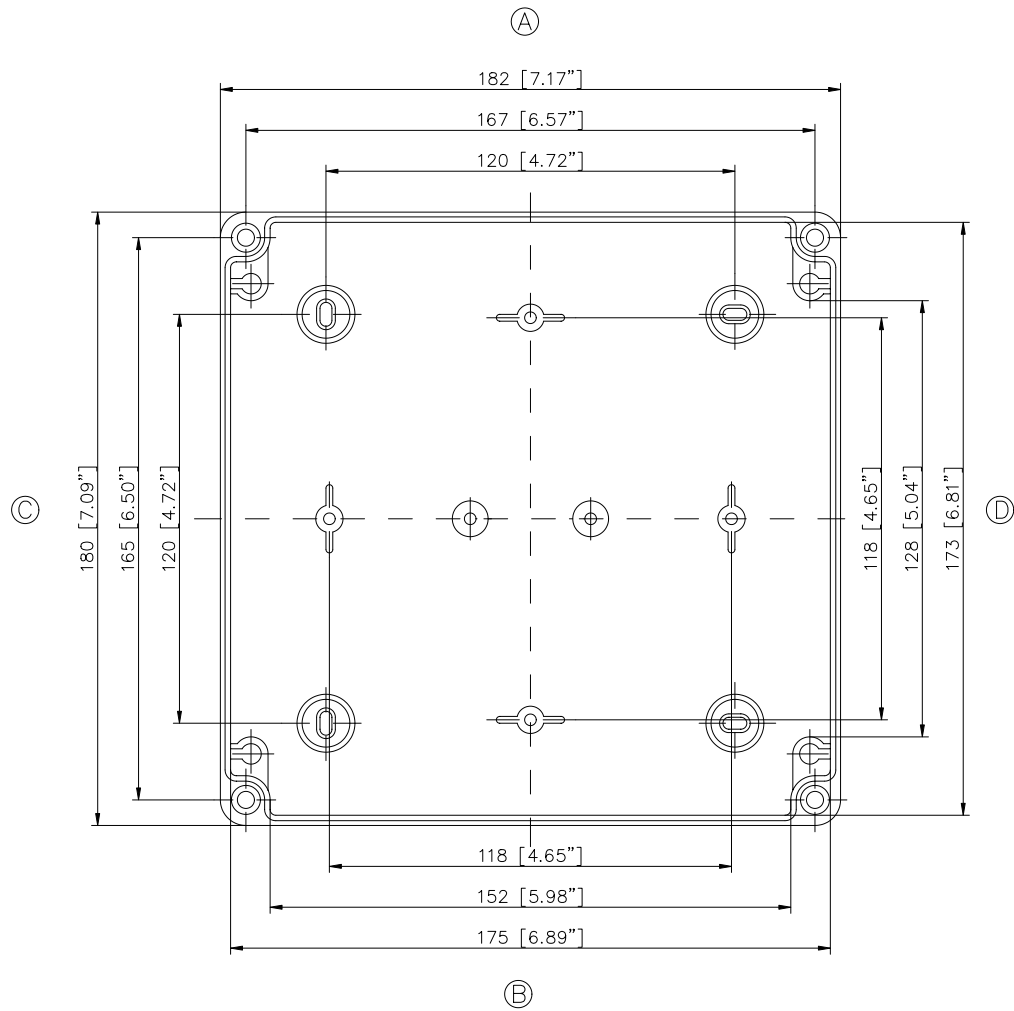

Kompaktgehäuse ECO 09-16/ 09-16 t
Bestell-Nr. 60.181831/ 60.181832